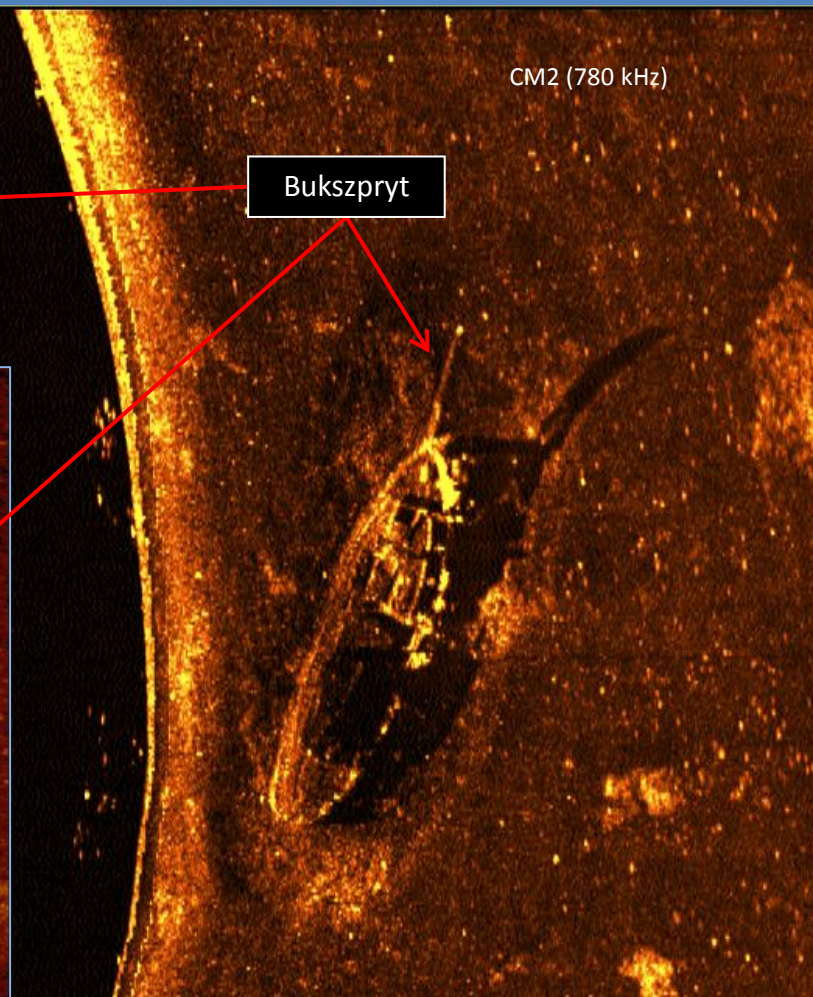

# Jeziro Mamry - wrak „Arabella”

Pomiary – szkolenie specjalistyczne dla KP PSP Giżycko  
prowadzone przez M.Szatan i D. Grabiec  
Zdjęcie: mcn.mazury.pl