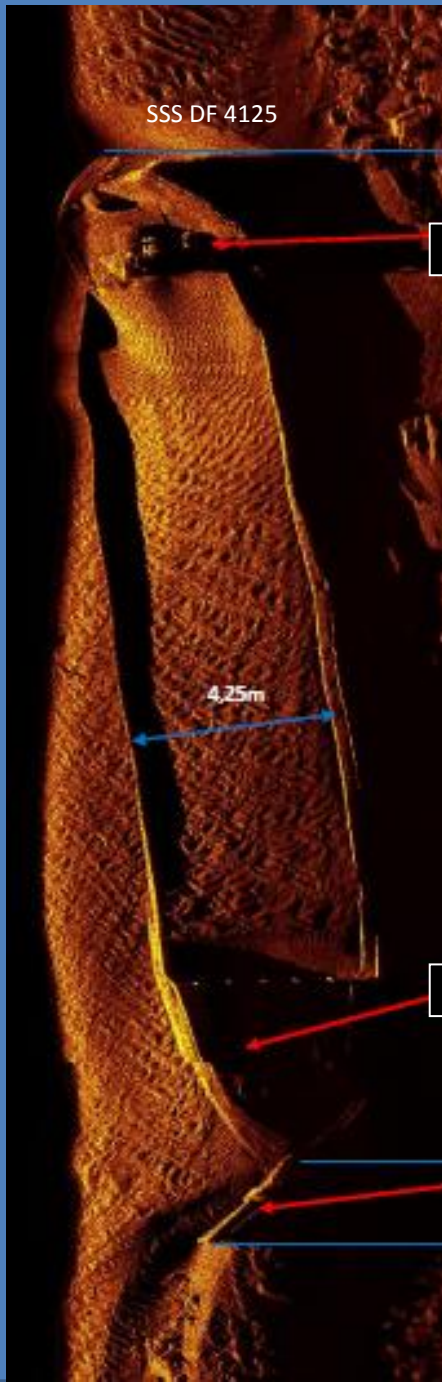

Wrak barki na rzece Odra we Wrocławiu

SSS DF 4125

Część rufowa

4.25m

Część rufowa