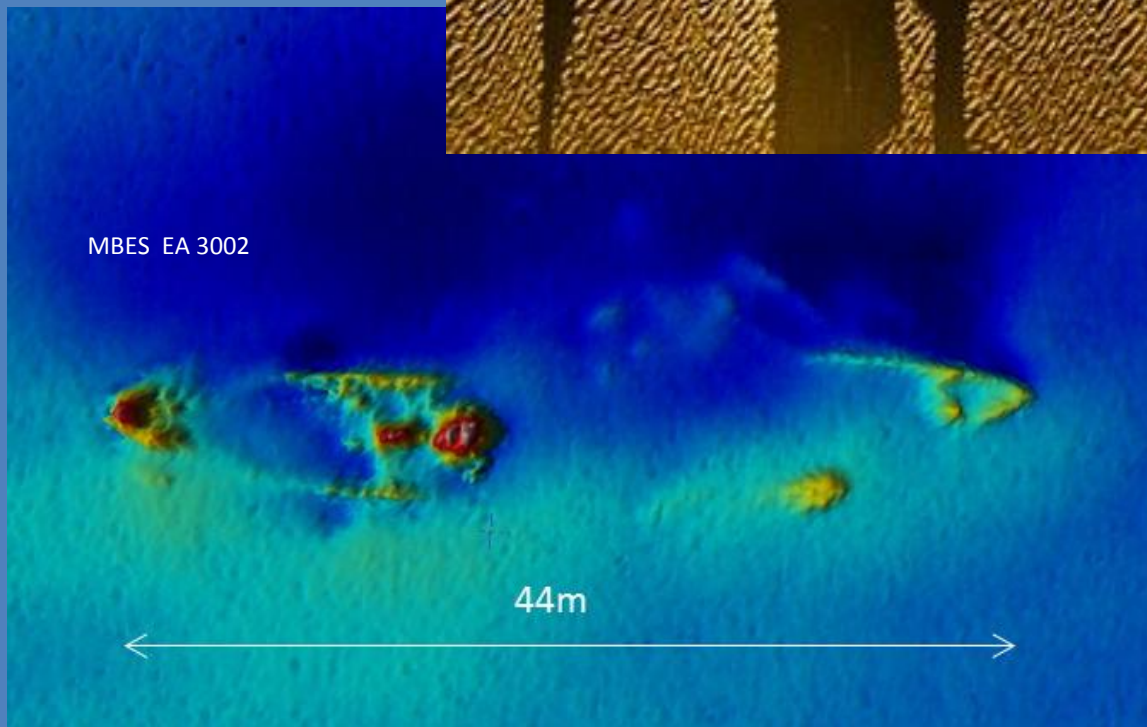

Wrak NN – „Artek 2”

SSS Klein 3900 (900kHz)

MBES EA 3002

Pomiary – dZH MW