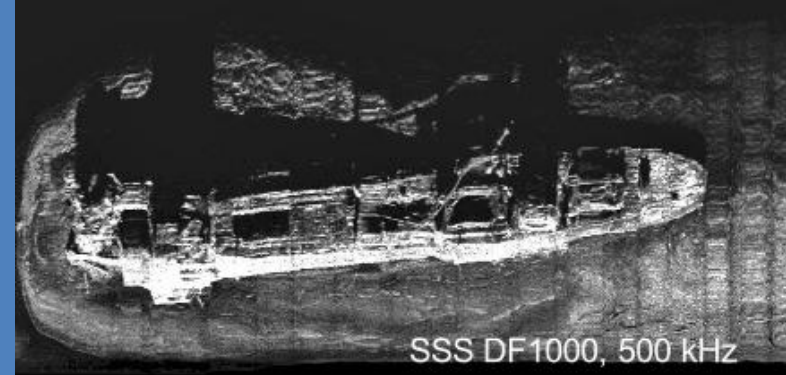

Inwentaryzacja obiektów podwodnych - wrak „Franken”

Pomiary – dZH MW