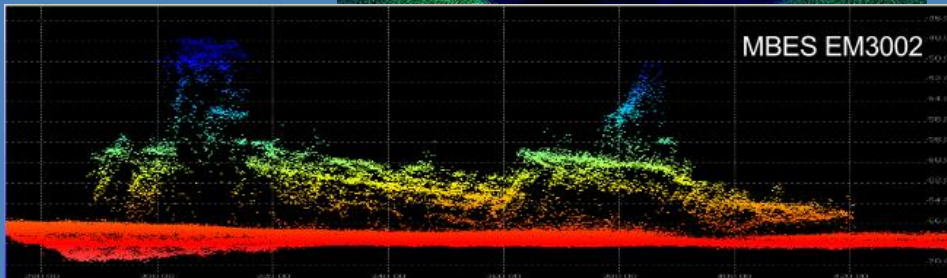

Inwentaryzacja obiektów podwodnych - wrak „Franken”

Pomiary – dZH MW