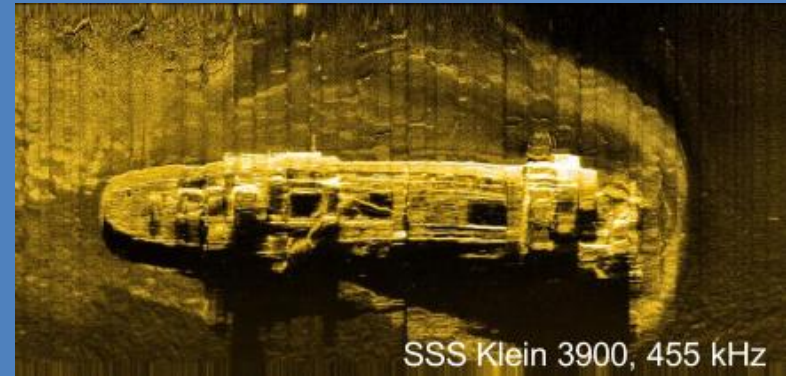

Inwentaryzacja obiektów podwodnych - wrak „Franken”

Pomiary – dZH MW