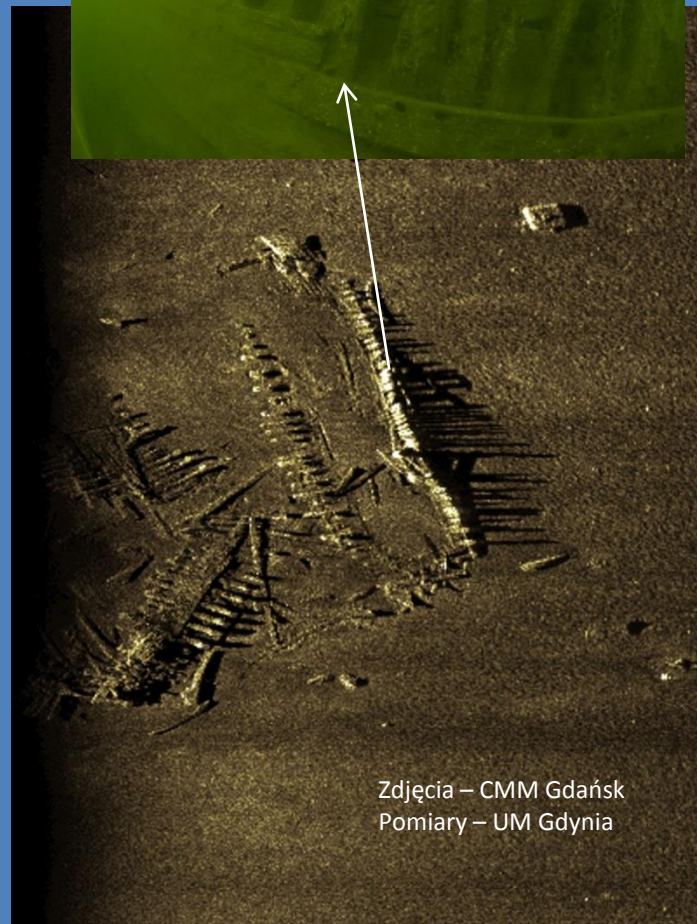

# Wrak statku „Porcelanowiec”

Zdjęcia – CMM Gdańsk  
Pomiary – UM Gdynia