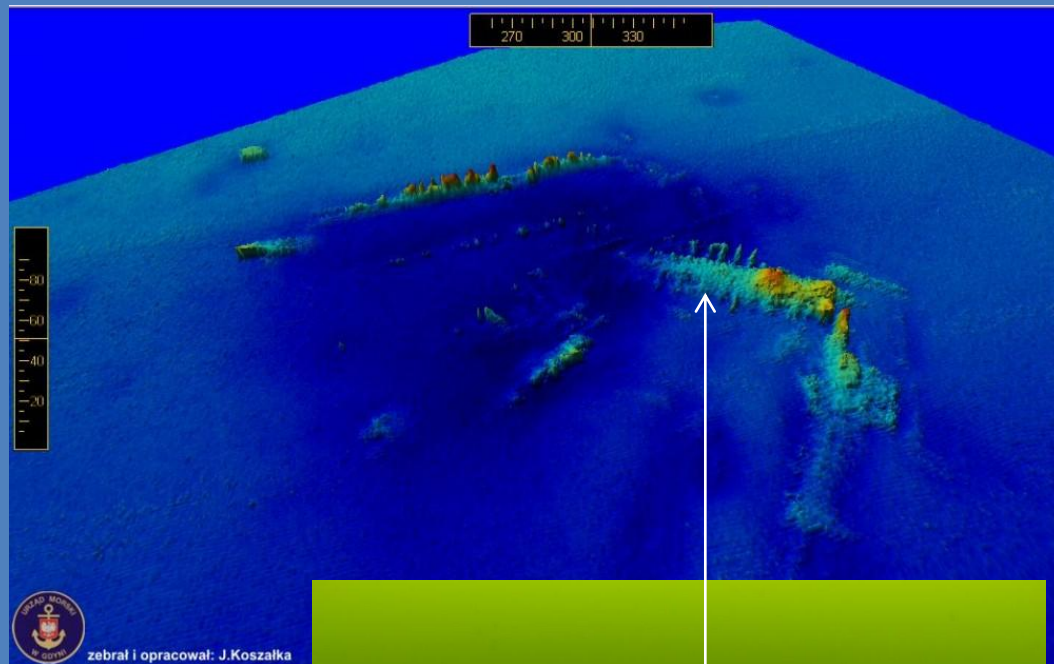

# Wrak statku „Porcelanowiec”

Zdjęcia – CMM Gdańsk  
Pomiary – UM Gdynia