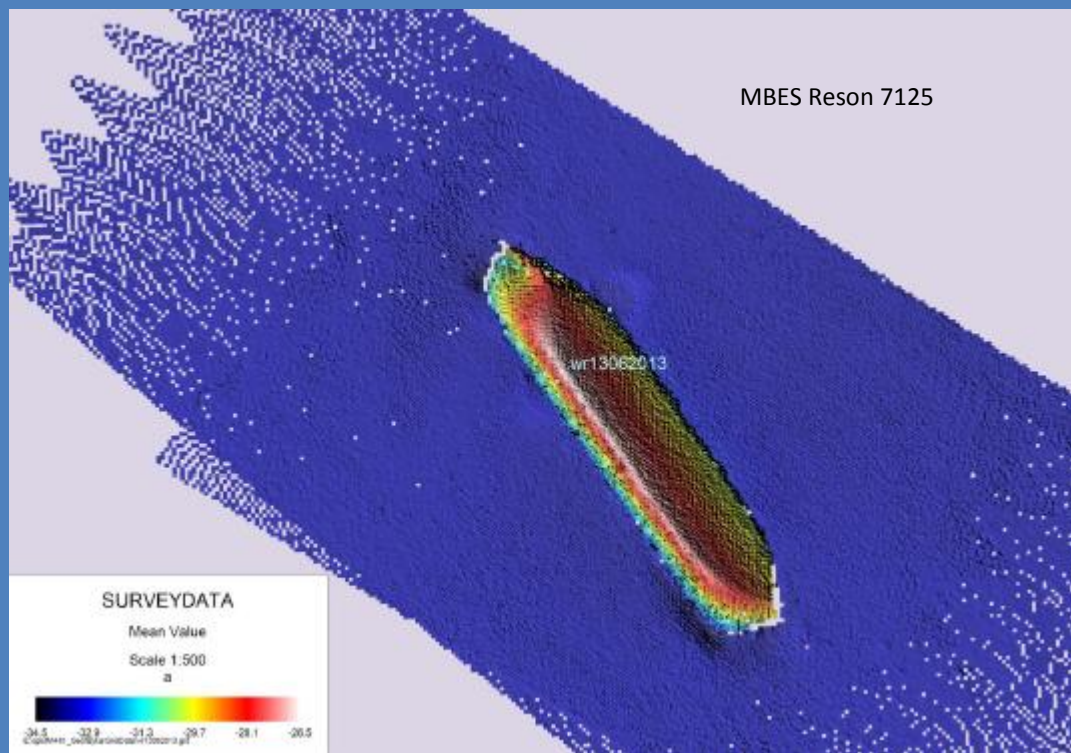

Wrak barki „NN”

Wrak prawdopodobnie barki
leżącej na dnie do góry stępką,
o długości ok. 48 m