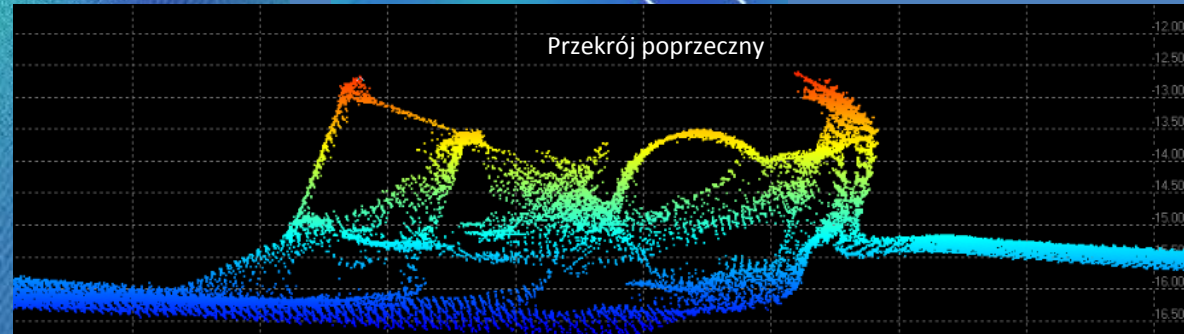

Wrak „Margarete” (2)

MBES Reson 7125